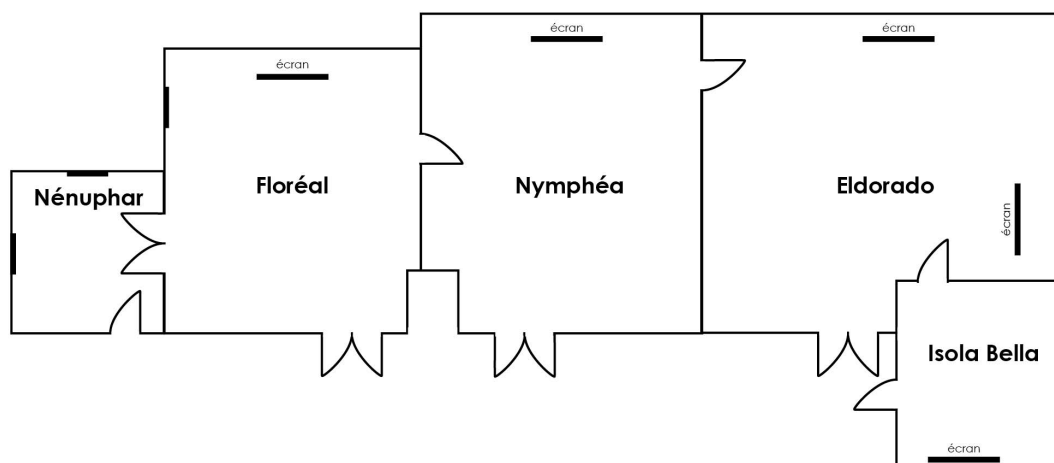

Le Grand Hôtel Bristol

★★★★

Colmar

Nos espaces de séminaire pour vos événements

Our meeting spaces for your events

Unsere Seminarräume für Ihre Veranstaltungen

- ✓ Capacité d'accueil et plan des salles
- ✓ Welcome capacities and room map
- ✓ Empfangs capacities and room map

Salles	M ²						Lum/jour	Etage
Isola Bella	25	15	10	10	20	20	Oui	Rdc
1. Eldorado	60,5	40	26	30	32	60	Oui	Rdc
2. Nymphéa	43,5	30	18	20	24	40	Non	Rdc
3. Floréal	44	30	18	20	24	30	Oui	Rdc
Nénuphar	15	8	8	0	0	10	Oui	Rdc
1 + 2	103,5	90	30	70	100	150	Oui	Rdc