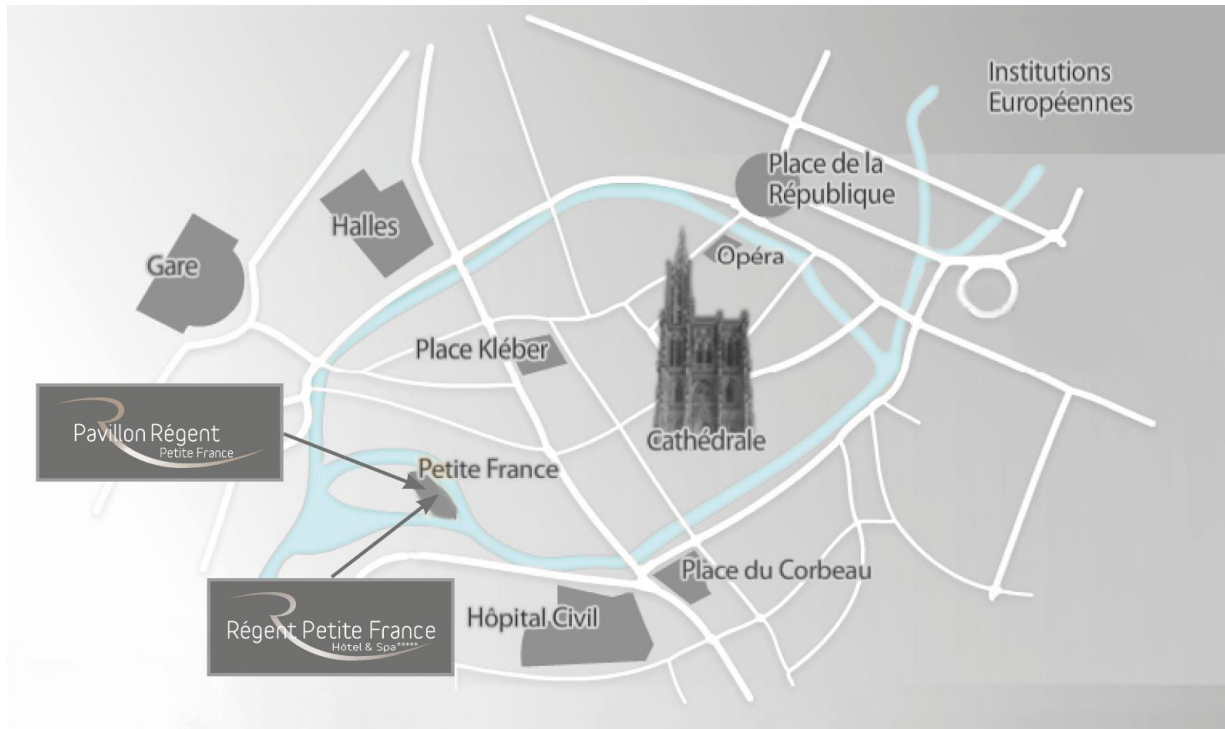

Idéalement situés au centre-ville de Strasbourg et sur les bras de la rivière Ill, le Régent Petite France et son Pavillon sont des lieux chargés d'histoire. Entourés de canaux et de maisons à colombages, ces deux établissements sont au cœur du quartier historique de la Petite France, lequel est classé au patrimoine mondial de l'Unesco depuis 1988.